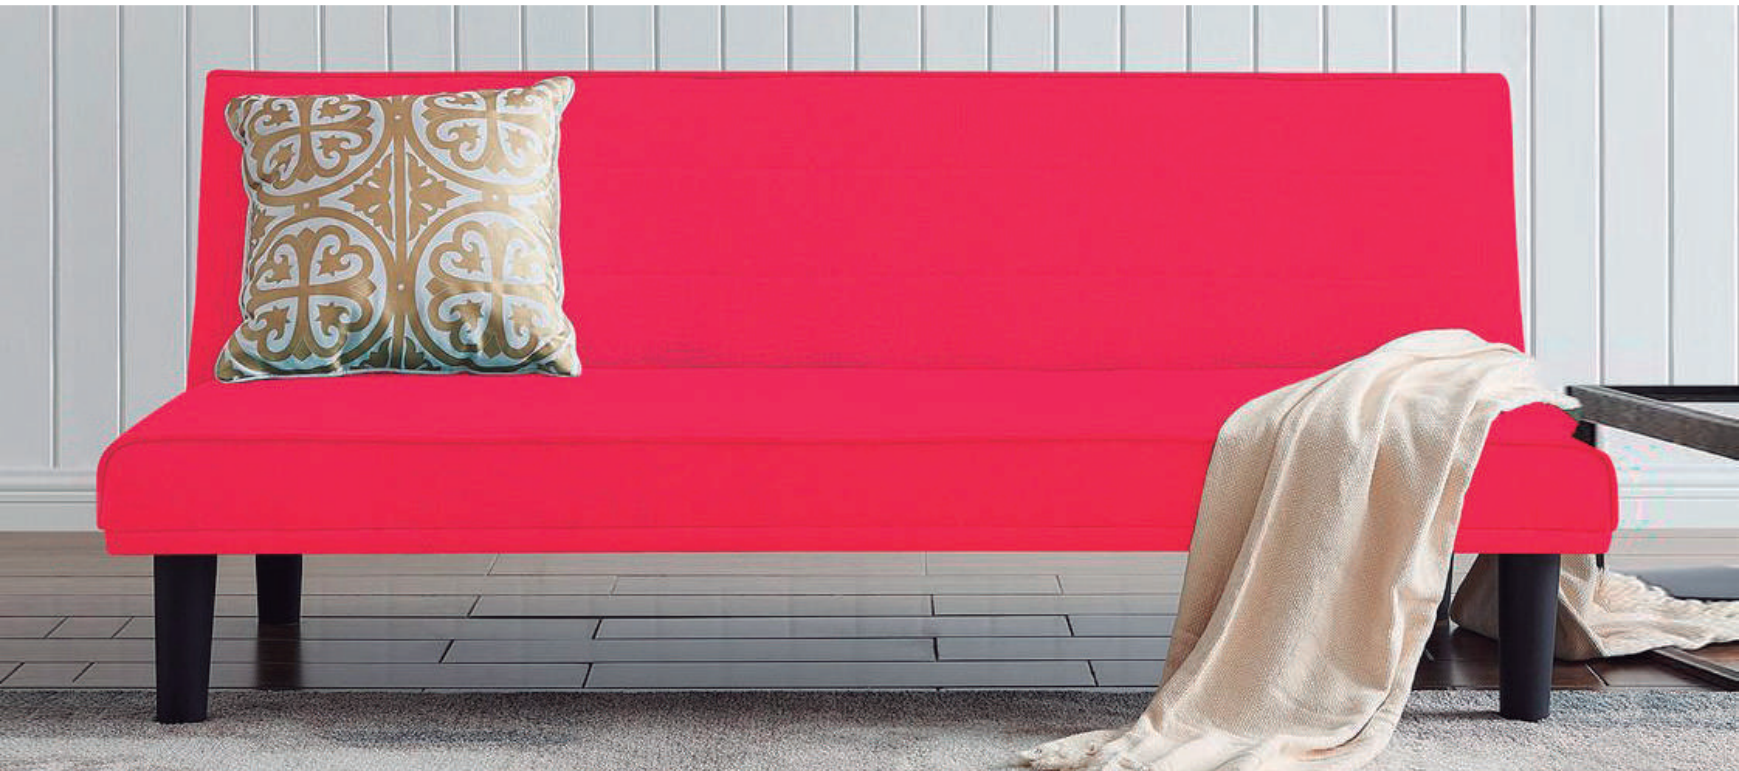

SOFÁ CAMA ROJO

CÓDIGO

M01358

DIMENSIONES

(L x P x A):
167 x 80 x 72 cm

ESPECIFICACIONES TÉCNICAS

- Estructura en madera de Eucalipto debidamente tratada
- Respaldo reclinable
- Asiento con espuma D-23
- Patas de plástico