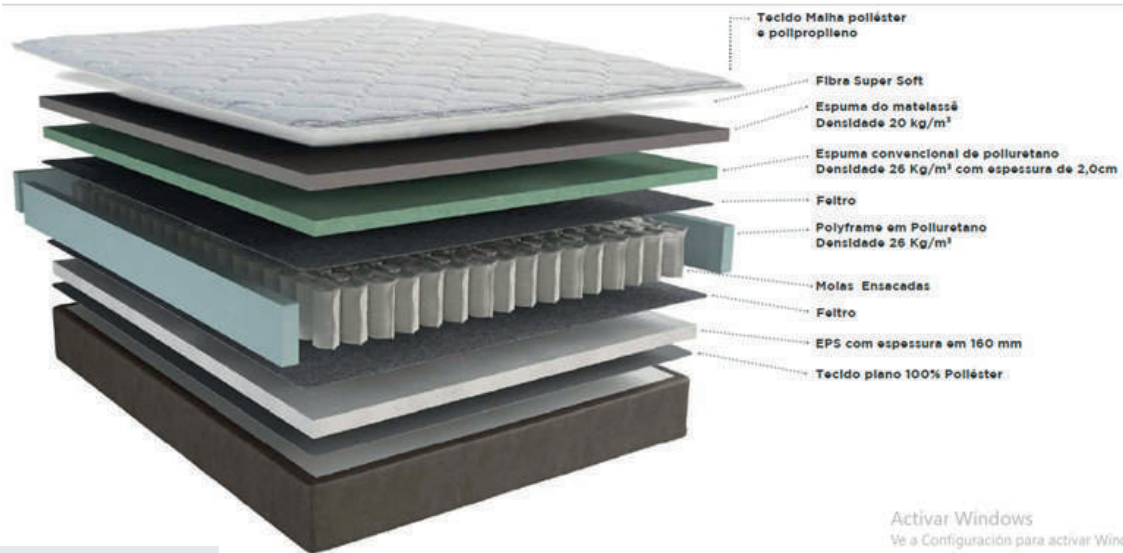

AMETISTA

Los Somniers tienen su estructura en madera de Pino debidamente tratada y patas de madera de 12 cm de altura.

CÓDIGO	DESCRIPCIÓN	DIMENSIONES An. x Prof. x Alt.	ESPECIFICACIONES TÉCNICAS
CH0390	Colchón 2 Plazas	138 x 188 x 36 cm	- Tela de plano + Fibra Súper Suave + Espuma De Matelasse D20 - Espuma de Confort D26 - Resortes Ensacados - Soporta hasta 120 Kg. - Nivel de Confort: Firme - Pillow: euro in - Tela de laterales: Malha - Una Cara
CH0392	Somier 2 Plazas	138 x 188 x 25 cm	
CH0391	Colchón 2.5 Plazas	158 x 198 x 25 cm	
CH0393	Somier 2.5 Plazas	158 x 198 x 36 cm