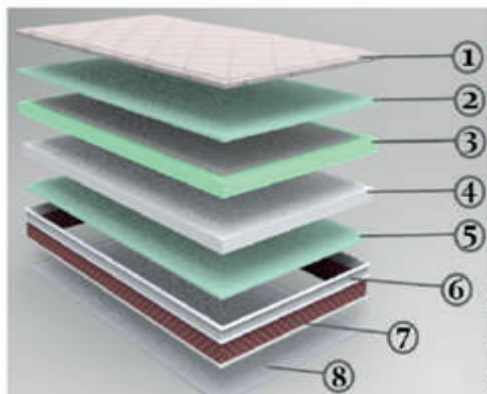

AMETISTA

GARANTÍA
4
AÑOS
COLCHONES

AMETISTA

Los Somniers tienen su estructura en madera de Pino debidamente tratada y patas de madera de 12 cm de altura.

CÓDIGO	DESCRIPCIÓN	DIMENSIONES An. x Prof. x Alt.	ESPECIFICACIONES TÉCNICAS
CH0390	Colchón 2 Plazas	138 x 188 x 36 cm	<ul style="list-style-type: none"> - Tela de plano + Fibra Súper Suave + Espuma De Matelasse D20 - Espuma de Confort D26 - Resortes Ensacados - Soporta hasta 120 Kg. - Nivel de Confort: Firme - Pillow: euro in - Tela de laterales: Malha - Una Cara
CH0392	Somier 2 Plazas	138 x 188 x 25 cm	
CH0391	Colchón 2.5 Plazas	158 x 198 x 25 cm	
CH0393	Somier 2.5 Plazas	158 x 198 x 36 cm	

MALBEC

GARANTÍA
4
AÑOS
COLCHONES

MALBEC

- ① TAMPO (EURO) 2,5cm - Tecido PLANO 100% Poliéster; Gramatura 187 g/m²; Espuma convencional D20kg/m³.
- ② MANTA 2,5cm - Espuma convencional D40kg/m³.
- ③ MOLEJO 15,5cm - Borda: Espuma convencional D26kg/m³; Mola ensacada individualmente.
- ④ POLIESTIRENO EXPANDIDO 10cm.
- ⑤ MANTA 2cm - Espuma convencional D20kg/m³.
- ⑥ EURO Tecido JACQUARD 100% Poliéster; Gramatura 121 g/m²; Espuma convencional D20kg/m³; Tecido não tecido.
- ⑦ FAIXA Tecido plano simples 100% Poliéster; Poliéster; 187 g/m²; Espuma convencional D20kg/m³; Tecido não tecido.
- ⑧ FUNDO Tecido plano simples 100% Poliéster. Gramatura 68 g/m².