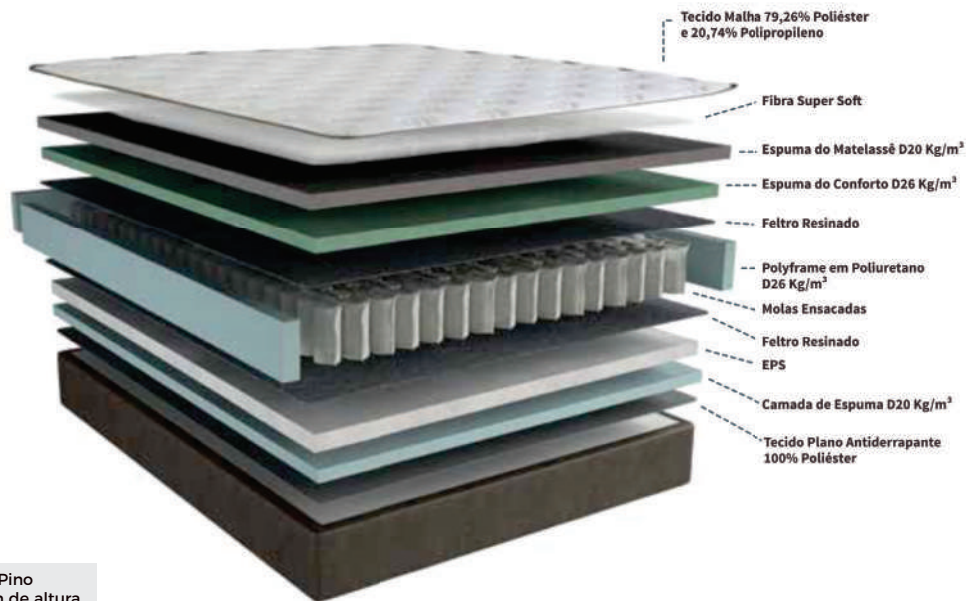

CATÁLOGO

COLCHONES

ALESSA

GARANTÍA
4
AÑOS
COLCHONES

ALESSA

Detalle do tampo.

Los Somniers tienen su estructura en madera de Pino debidamente tratada y patas de madera de 12 cm de altura.

CÓDIGO

DESCRIPCIÓN

DIMENSIONES

An. x Prof. x Alt.

ESPECIFICACIONES TÉCNICAS

CÓDIGO	DESCRIPCIÓN	DIMENSIONES An. x Prof. x Alt.	ESPECIFICACIONES TÉCNICAS
CH0287	Colchón 2 Plazas	138 x 188 x 32 cm	<ul style="list-style-type: none"> - Tela de Malla + Fibra Súper Suave + Espuma de Matelasse D20 - Espuma de Conforto D26 - Resortes Ensacados - Soporta hasta 120 Kg. por lado - Nivel de Confort: Firme - Pillow: Euro Pillow - Tela de Laterales: Lino - Una Cara
CH0291	Somier 2 Plazas	138 x 188 x 25 cm	
CH0288	Colchón 2.5 Plazas	158 x 198 x 32 cm	
CH0292	Somier 2.5 Plazas	158 x 198 x 25 cm	