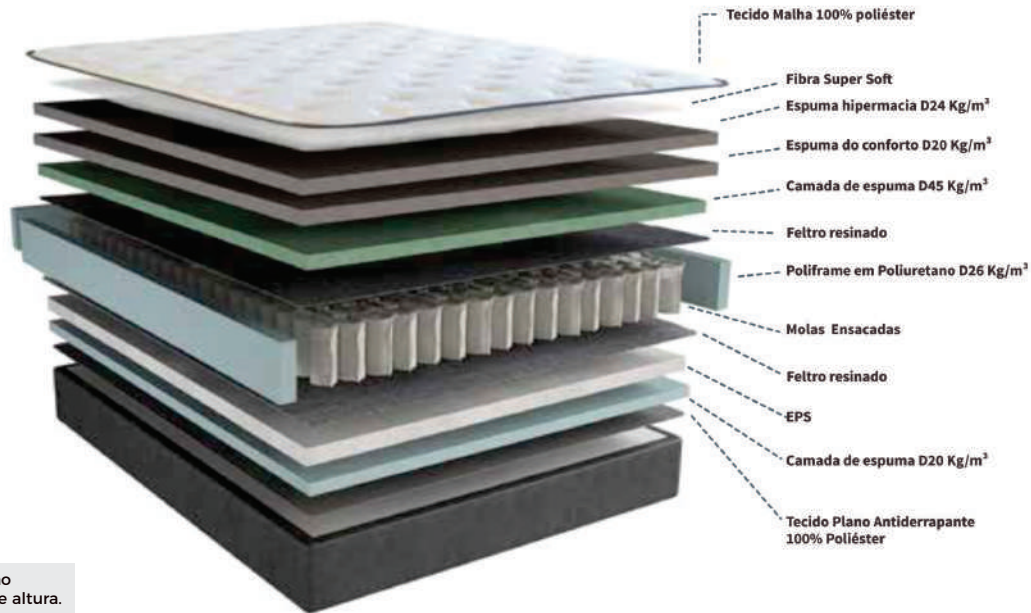

ELITE

GARANTÍA
4
AÑOS
COLCHONES

ELITE

Detalle do topo.

Los Somniers tienen su estructura en madera de Pino debidamente tratada y patas de madera de 12 cm de altura.

CÓDIGO

DESCRIPCIÓN

DIMENSIONES