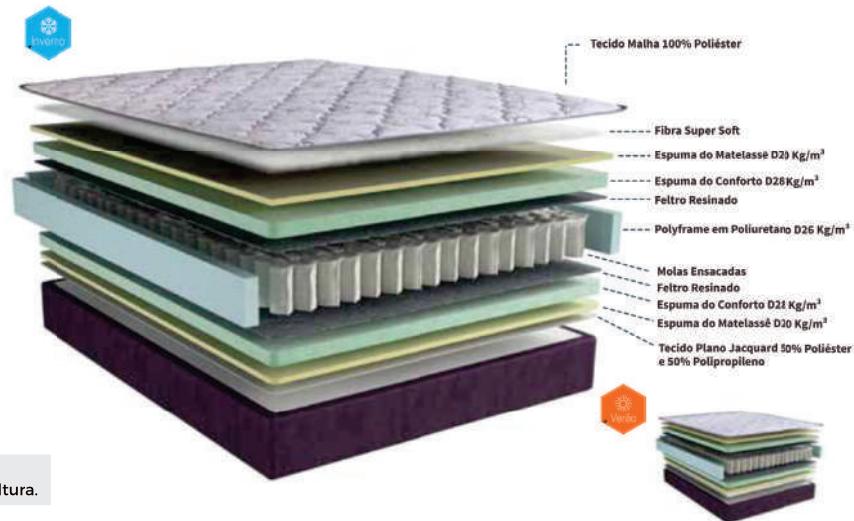

158 x 198 x 25 cm

CARA INVIERNO

- Tela de Malla + Fibra Súper Suave + Espuma de Matelasse D20
- Espuma de Confort D28

CARA VERANO

- Tela Jacquard + Espuma de Matelasse D20
- Espuma de Confort D28

- Resortes Ensacados
- Soporta hasta 120 Kg. por lado
- Nivel de Confort: Firme
- Pillow: Euro Pillow en Ambos lados
- Tela de Laterales: Gamuza
- Doble Cara

INVIERNO VERANO GRIS

GARANTÍA
4
AÑOS
COLCHONES

INVIerno VERANO GRIS

Detalle do tampo lado inverno.

Detalle do tampo lado verão.

Los Somniers tienen su estructura en madera de Pino debidamente tratada y patas de madera de 12 cm de altura.