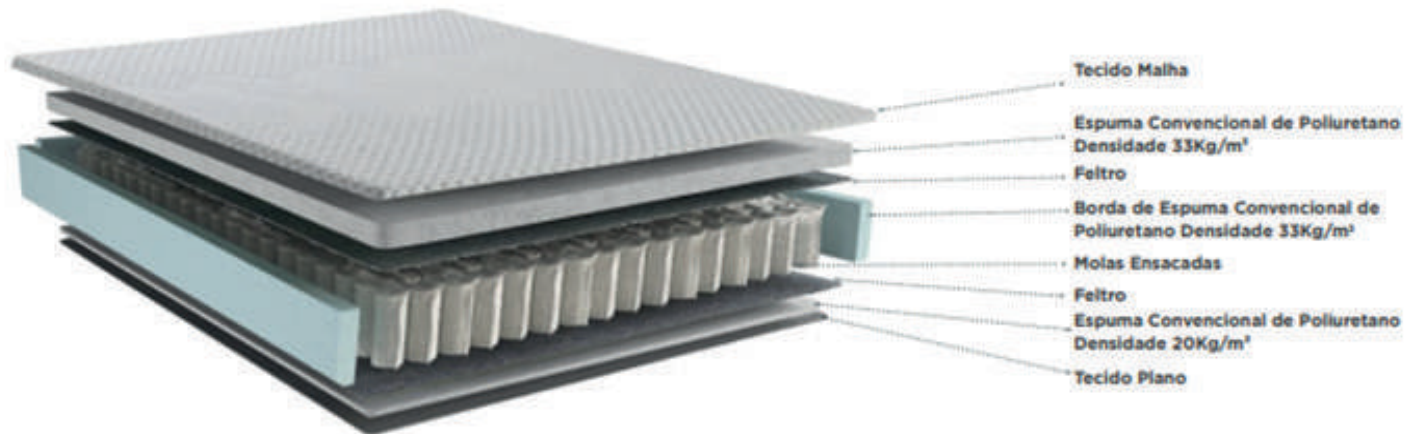

Los Somniers tienen su estructura en madera de Pino debidamente tratada y patas de madera de 12 cm de altura.

CÓDIGO	DESCRIPCIÓN	DIMENSIONES An. x Prof. x Alt.	ESPECIFICACIONES TÉCNICAS
CH0396	Colchón 1.5 Plazas	105 x 188 x 29 cm	<ul style="list-style-type: none"> - Espuma de Confort D33 - Resortes Ensacados - Soporta hasta 120 Kg. - Nivel de Confort: Firme - Pillow: Euro Pillow top - Tela de laterales: Malha
CH0397	Somier 1.5 Plazas	105 x 188 x 30 cm	
CH0413	Colchón 2 Plazas	138 x 188 x 35 cm	
CH0414	Somier 2 Plazas	138 x 188 x 30 cm	
CH0415	Colchón 2.5 Plazas	158 x 198 x 28 cm	
CH0416	Somier 2.5 Plazas	158 x 198 x 30 cm	

BLUE CHARM

GARANTÍA
4
AÑOS
COLCHONES

BLUE CHARM

Los Somniers tienen su estructura en madera de Pino debidamente tratada y patas de madera de 12 cm de altura.

CÓDIGO	DESCRIPCIÓN	DIMENSIONES An. x Prof. x Alt.	ESPECIFICACIONES TÉCNICAS
CH0435	Colchón 2 Plazas	138 x 188 x 28 cm	<ul style="list-style-type: none"> - Espuma de Confort D33 - Resortes Ensacados - Soporta hasta 120 Kg. - Nivel de Confort: Firme - Pillow: Euro In - Tela Superior: Malha
CH0437	Somier 2 Plazas	138 x 188 x 25 cm	
CH0436	Colchón 2.5 Plazas	158 x 198 x 28 cm	
CH0438	Somier 2.5 Plazas	158 x 198 x 25 cm	