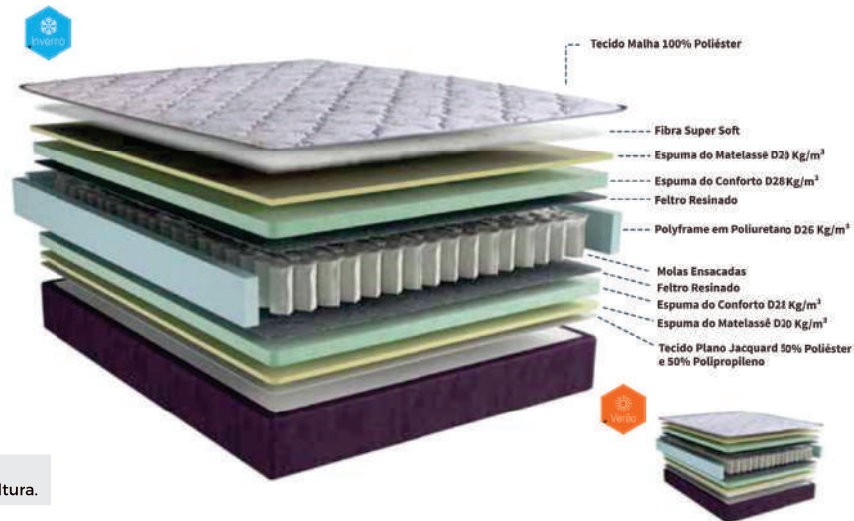

INVIERNO VERANO MORADO

GARANTÍA
4
AÑOS
COLCHONES

INVIerno VERANO MORADO

Detalle do tampo lado inverno.

Detalle do tampo lado verão.

Los Somniers tienen su estructura en madera de Pino debidamente tratada y patas de madera de 12 cm de altura.