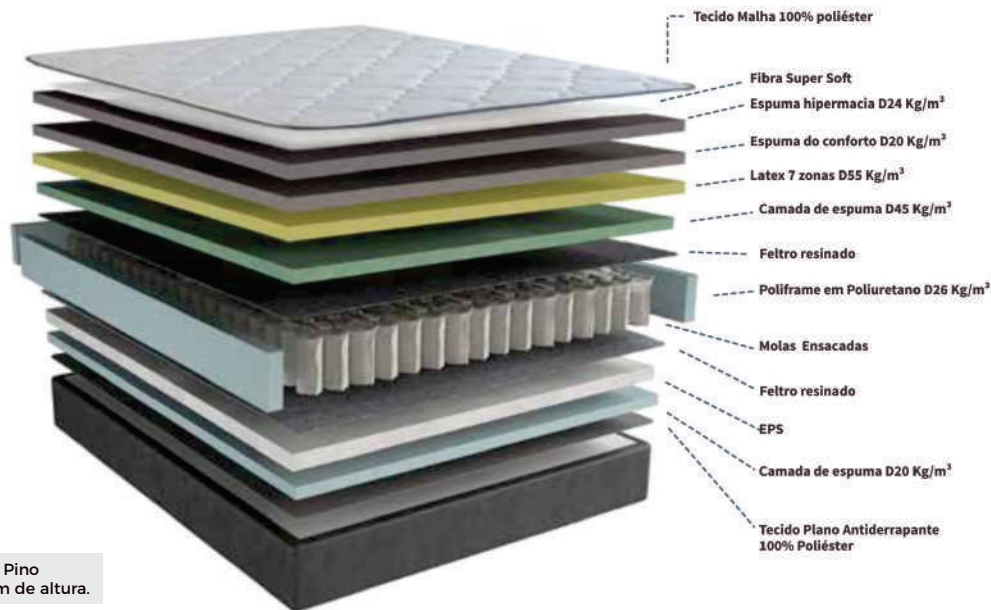

- Resortes Ensacados
- Soporta hasta 120 Kg. por lado
- Nivel de Confort: Firme
- Pillow: Euro Pillow en Ambos lados
- Tela de Laterales: Gamuza
- Doble Cara

PRIME LATEX

GARANTÍA
4
AÑOS
COLCHONES

PRIME LATEX

Detalle do tampo.

Los Sommiers tienen su estructura en madera de Pino debidamente tratada y patas de madera de 12 cm de altura.

CÓDIGO

DESCRIPCIÓN

DIMENSIONES

An. x Prof. x Alt.

ESPECIFICACIONES TÉCNICAS

CH0350	Colchón 2 Plazas	138 x 188 x 36 cm	<ul style="list-style-type: none"> - Tela de Malla + fibra Super Suave + espuma Super Suave D24 - Espuma de Confort D20 - Latex de 7 zonas D55 - Camada de Espuma D45 - Resortes Ensacados - Soporta hasta 120 Kg. por lado - Nivel de Confort: Extra Comfortable - Pillow: Euro In - Tela de laterales: Jacquard - Una Cara
CH0343	Somier 2 Plazas	138 x 188 x 25 cm	
CH0351	Colchón 2.5 Plazas	158 x 198 x 36 cm	
CH0345	Somier 2.5 Plazas	158 x 198 x 25 cm	