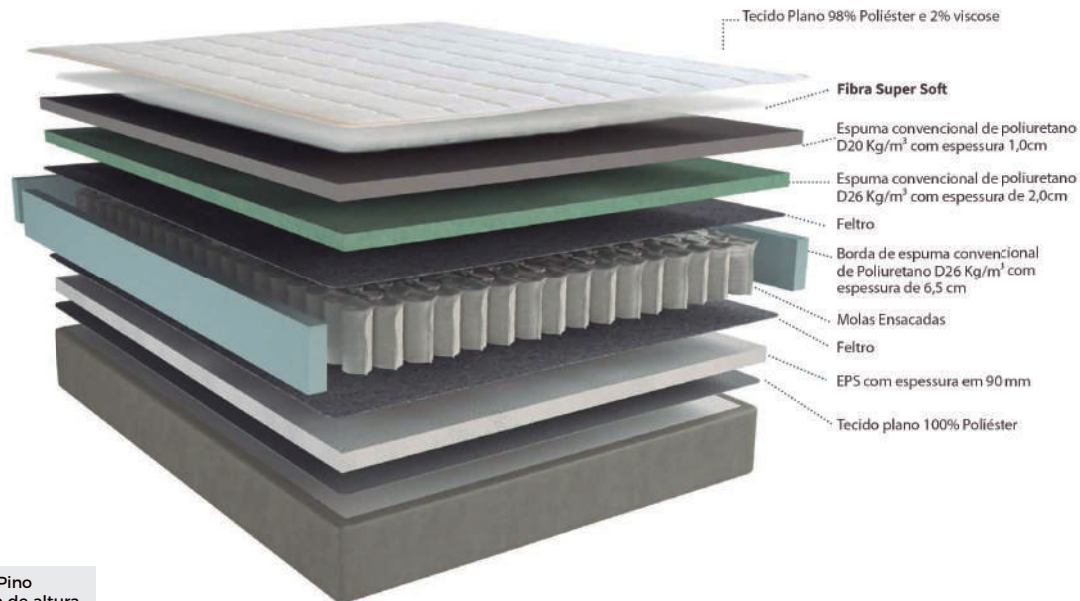

STYLE

GARANTÍA
4
AÑOS
COLCHONES

STYLE

Detalhe do topo.

Bordado sem costura.

Los Somniers tienen su estructura en madera de Pino debidamente tratada y patas de madera de 12 cm de altura.

CÓDIGO	DESCRIPCIÓN	DIMENSIONES An. x Prof. x Alt.	ESPECIFICACIONES TÉCNICAS
CH0377	Colchón 2 Plazas	138 x 188 x 33 cm	<ul style="list-style-type: none"> - Tela de plano + Fibra Súper Suave + Espuma Convencional D20 - Espuma Convencional D26 - Resortes Ensacados - EPS con espesor en 90mm - Soporta hasta 120 Kg. por lado - Nivel de Confort: Firme - Pillow: Euro in - Tela de laterales: Linho - Una Cara
CH0379	Somier 2 Plazas	138 x 188 x 25 cm	
CH0378	Colchón 2.5 Plazas	158 x 198 x 33 cm	
CH0380	Somier 2.5 Plazas	158 x 198 x 25 cm	

MALBEC

GARANTÍA
4
AÑOS
COLCHONES

MALBEC

- ① TAMPO (EURO) 2,5cm - Tecido PLANO 100% Poliéster; Gramatura 187 g/m²; Espuma convencional D20kg/m³.
- ② MANTA 2,5cm - Espuma convencional D40kg/m³.
- ③ MOLEJO 15,5cm - Borda: Espuma convencional D26kg/m³; Mola ensacada individualmente.
- ④ POLIESTIRENO EXPANDIDO 10cm.
- ⑤ MANTA 2cm - Espuma convencional D20kg/m³.
- ⑥ EURO Tecido JACQUARD 100% Poliéster; Gramatura 121 g/m²; Espuma convencional D20kg/m³; Tecido não tecido.
- ⑦ FAIXA Tecido plano simples 100% Poliéster; Poliéster; 187 g/m²; Espuma convencional D20kg/m³; Tecido não tecido.
- ⑧ FUNDO Tecido plano simples 100% Poliéster. Gramatura 68 g/m².