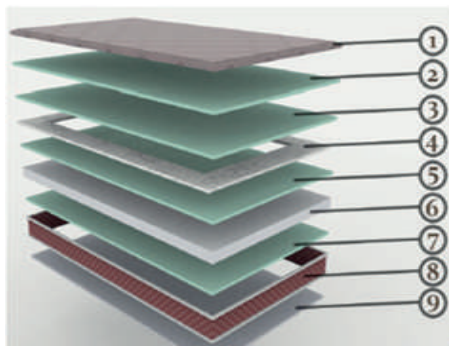

MALBEC

GARANTÍA
4
AÑOS
COLCHONES

MALBEC

- ① TAMPO (EURO) 2,5cm - Tecido PLANO 100% Poliéster; Gramatura 187 g/m²; Espuma convencional D20kg/m³.
- ② MANTA 2,5cm - Espuma convencional D40kg/m³.
- ③ MOLEJO 15,5cm - Borda: Espuma convencional D26kg/m³; Mola ensacada individualmente.
- ④ POLIESTIRENO EXPANDIDO 10cm.
- ⑤ MANTA 2cm - Espuma convencional D20kg/m³.
- ⑥ EURO Tecido JACQUARD 100% Poliéster; Gramatura 121 g/m²; Espuma convencional D20kg/m³; Tecido não tecido.
- ⑦ FAIXA Tecido plano simples 100% Poliéster; Poliéster; 187 g/m²; Espuma convencional D20kg/m³; Tecido não tecido.
- ⑧ FUNDO Tecido plano simples 100% Poliéster. Gramatura 68 g/m².

Los Somniers tienen su estructura en madera de Pino debidamente tratada y patas de madera de 12 cm de altura.

CÓDIGO	DESCRIPCIÓN	DIMENSIONES An. x Prof. x Alt.	ESPECIFICACIONES TÉCNICAS
CH0402	Colchón 2 Plazas	138 x 188 x 33 cm	<ul style="list-style-type: none"> - Espuma de Confort D40 - Resortes Ensacados - Soporta hasta 120 Kg. - Nivel de Confort: Firme - Pillow: euro in - Tela de laterales: Malha
CH0403	Somier 2 Plazas	138 x 188 x 30 cm	
CH0404	Colchón 2.5 Plazas	158 x 198 x 33 cm	
CH0405	Somier 2.5 Plazas	158 x 198 x 30 cm	
CH0406	Colchón 3 Plazas	193 x 203 x 33 cm	
CH0407	Somier 3 Plazas	193 x 203 x 30 cm	

RESISTENCE

GARANTÍA
4
AÑOS
COLCHONES

RESISTENCE

- ① TAMPO (PILLOW) 3cm - Tecido JACQUARD 98% Poliéster + 2% Viscose; Espuma convencional D20kg/m³; Tecido não tecido.
- ② MANTA 3cm - Espuma convencional D33kg/m³.
- ③ MANTA 3cm - Espuma convencional D28kg/m³.
- ④ PILLOW Tecido de sustentação 100% Poliéster; Espuma convencional D20kg/m³; Tecido não tecido.
- ⑤ PILLOW Tecido de sustentação 100% Poliéster; Espuma convencional D20kg/m³; Tecido não tecido.
- ⑥ POLIESTIRENO EXPANDIDO 15cm.
- ⑦ MANTA 2cm - Espuma convencional D20kg/m³.
- ⑧ FAIXA Tecido plano simples 100% Poliéster; Espuma convencional D20kg/m³; Tecido não tecido.
- ⑨ FUNDO Tecido plano simples 100% Poliéster.